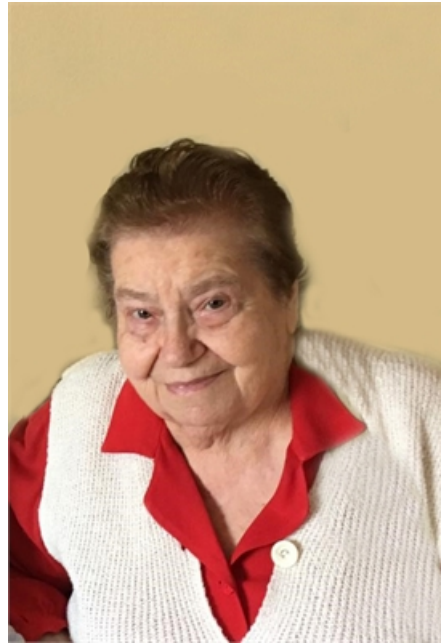

# LUIGINA BRUNERI

in MONFREDINI

26/10/1930 **Paderno Ponchielli (CR)**

04/12/2020 **Codogno (LO)**

I familiari **ringraziano** anticipatamente tutti coloro che **parteciperanno** alla cerimonia funebre e tutti coloro che **scriveranno** con **affetto** un **Pensiero di Ricordo** sul sito **necrologibassolodigiano.it**, sezione Necrologi.